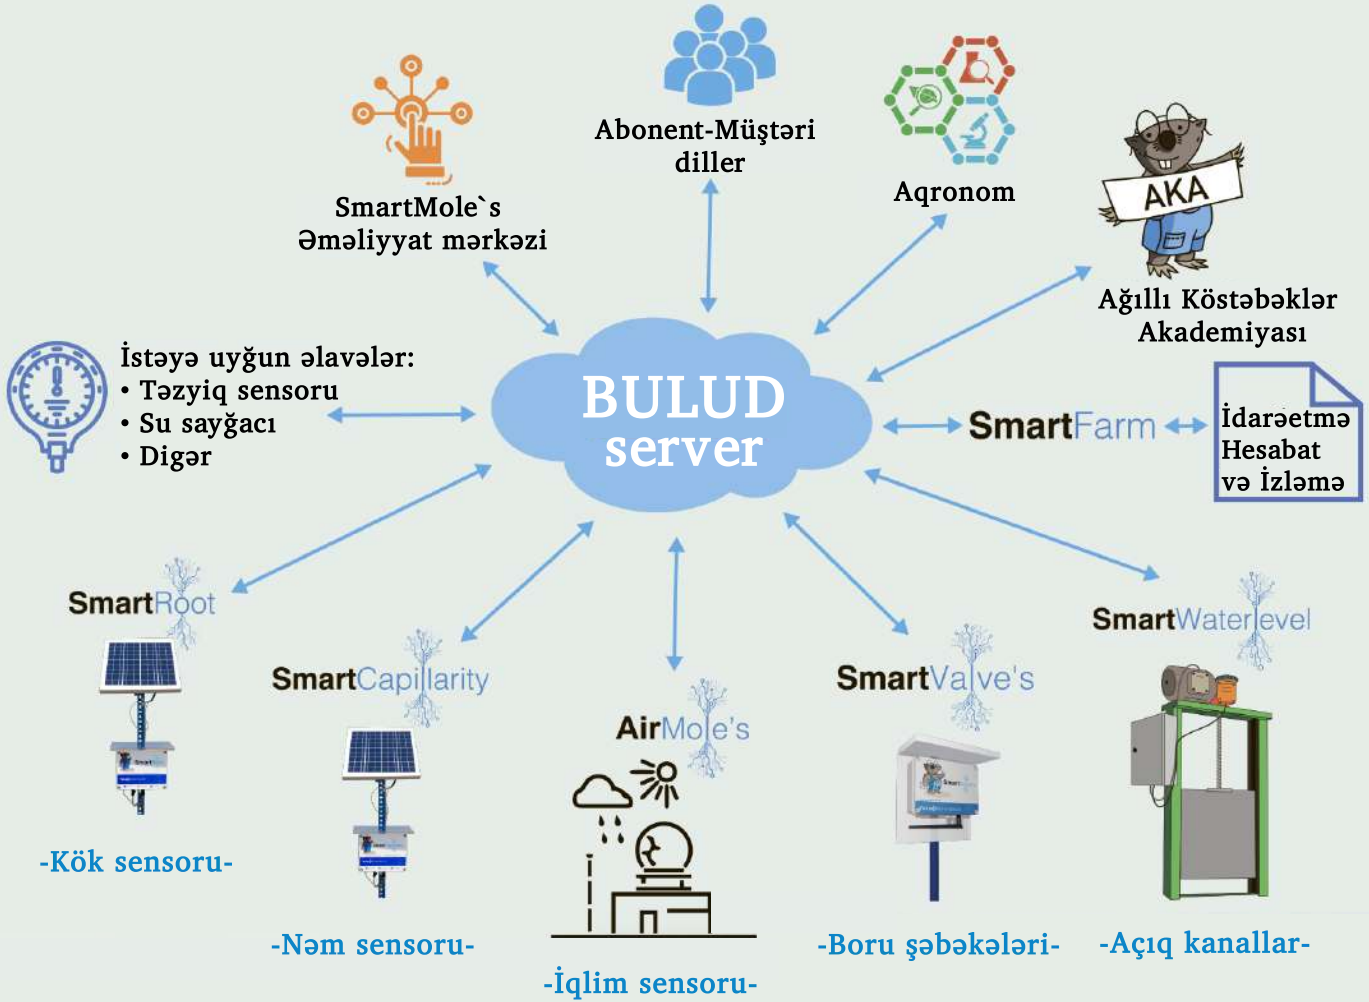

Suarmada süni intellekt texnologiyası

Təbii resursları qoruyaraq yüksək qənaəti və məhsuldarlığı təmin edir