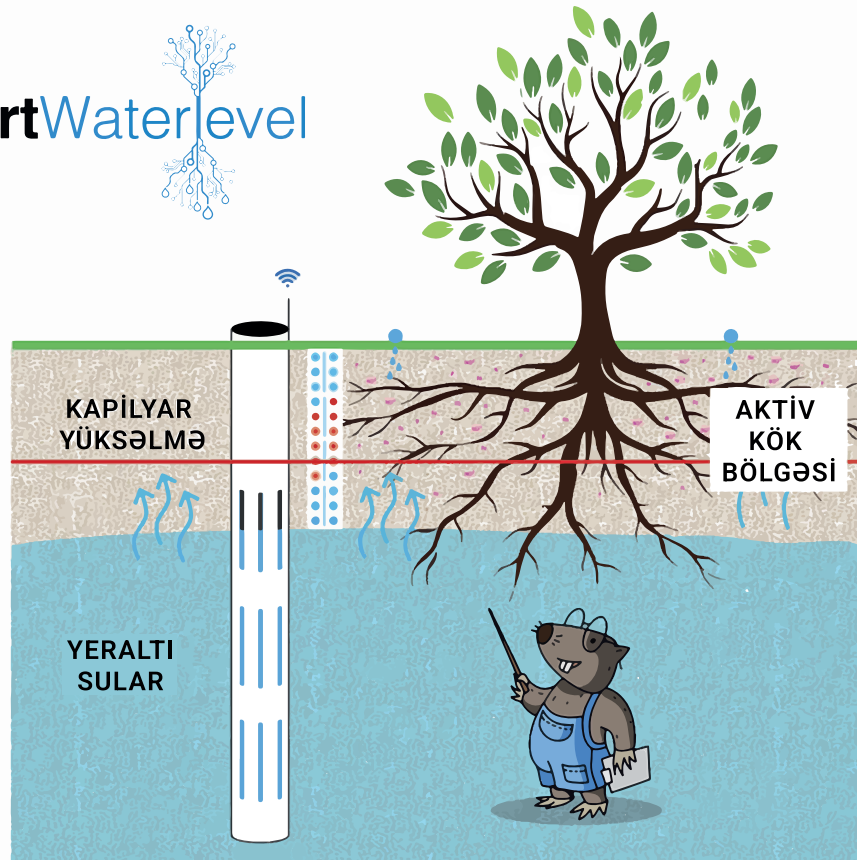

SmartValves` s - naqilsiz LoRa xəbərləşmə texnologiyası əsasında suvarma sistemini uzaqdan lokal və ya bulud üzərindən idarə edir.

Lokal kompyuter vasitəsi ilə suvarma sisteminin idarə olunması

Bulud əsaslı metod ilə suvarma sisteminin idarə olunması

Abonent-Müştəri

SENSORLA ZAMAN NİZAMLI
və ya
SÜNİ İNTELLEKT İLƏ KLAPANLARIN
İDARƏ EDİLMƏSİ

SmartMole`s
Əməliyyat mərkəzi

Abonent-Müştəri
diller

Lokal sistemdə:

Klapanlar verilən zaman intervalı üzrə çalışır.

Sensor məlumatları istifadəçi tərəfindən izlənilir.

HUB

BULUD

SÜNİ İNTELLEKT

SV İDARƏETMƏ
PANELİ

Bulud Əsaslı Sistemdə:

Lokal sistemdəki xüsusiyyətlərə əlavə olaraq sensor məlumatlarına görə klapanlar süni intellekt tərəfindən idarə edilir.

SmartWaterlevel - açıq və qapalı suvarma şəbəkələrinin uzaqdan idarə edilməsi, Qrunt suları səviyyəsi dinamikasının uzaqdan izlənməsi.

SmartWaterlevel

KAPİLYAR
YÜKSƏLMƏ

YERALTI
SULAR

AKTİV
KÖK
BÖLGƏSİ

SmartMole's