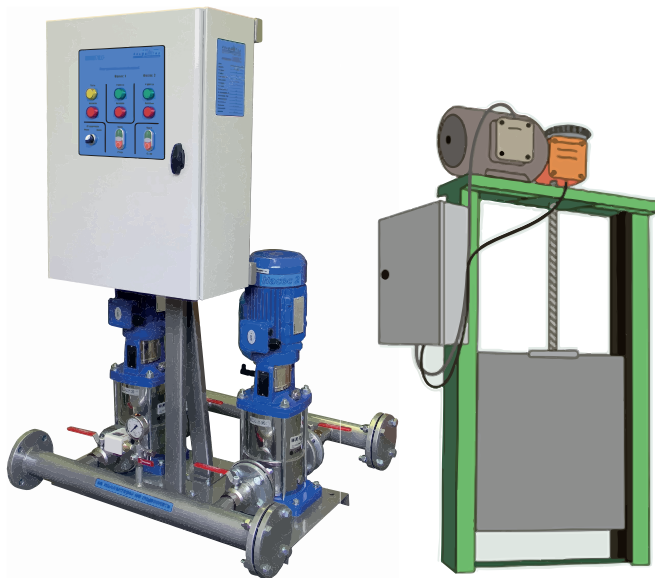

SmartWaterlevel - açıq və qapalı suvarma şəbəkələrinin uzaqdan idarə edilməsi, Qrunt suları səviyyəsi dinamikasının uzaqdan izlənməsi.

SmartWaterlevel

KAPİLYAR
YÜKSƏLMƏ

YERALTI
SULAR

AKTİV
KÖK
BÖLGƏSİ

SmartMole's