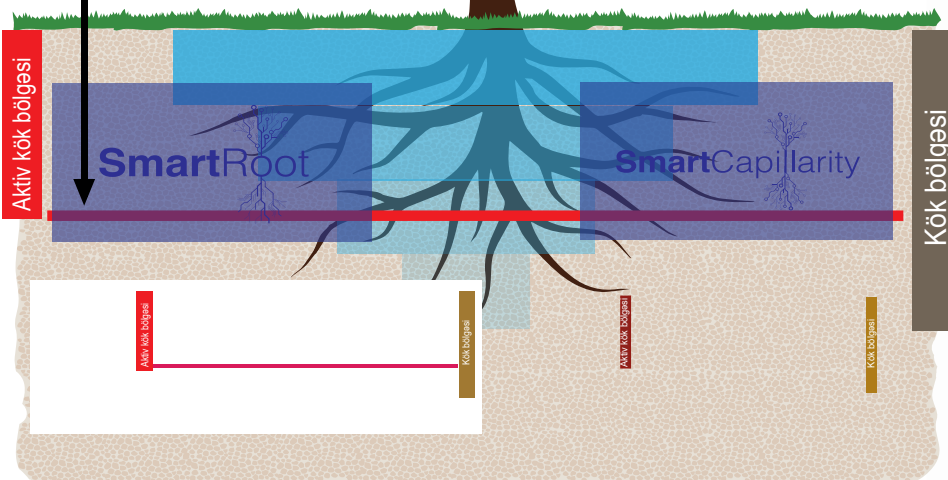

SmartMole`s - dünyada t k  z n  kalibrasiya v  bitkinin aktiv k k b lg sini m  yy n ed n s ni intellekt  saslı sensor.

Bir sensor daxilinda 32 k k, 32 kapilyar h r k t v  1 n m sensoru

Suyun v  g br nin 80%-inin istifadə edildiyi **aktiv k k b lg sini** dig r k kl rd n ayırd ed bil n **d nyada** ilk sensordur.

Suvarma v  sonraki m dd td  **n m v  kapilyar h r k ti** t qib ed bil n sensor moduludur.

SmartRoot v  **SmartCapillarity** modullarından aldıđı m lumatlara g r  **S ni intellekt** suvarılmasına ehtiyac olan aktiv k k b lg sini m  yy n ed r k su v  g br nin  n effektiv  kild  yayılmasını t min edir.

Sistem **qırmızı xətt**   km kl  aktiv k k b lg sini ayırd edir.

3D  l ud   l m l r apararaq  ld  etdiyi m lumatları **SmartMole`s m lumat bazasına**  t r r. SmartMole`s suvarma sistemini avtomatik v  ya mexaniki olaraq y n ldir, ehtiyac olduqda optimal t klifl r verir.

SmartValves` s - naqilsiz LoRa xəbərləşmə texnologiyası əsasında suvarma sistemini uzaqdan lokal və ya bulud üzərindən idarə edir.

Lokal kompyuter vasitəsi ilə suvarma sisteminin idarə olunması

Bulud əsaslı metod ilə suvarma sisteminin idarə olunması