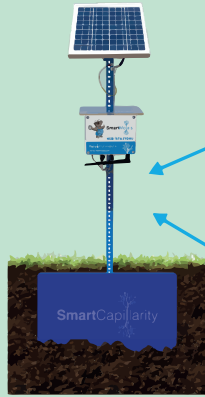

SmartValves` s - naqilsiz LoRa xəbərləşmə texnologiyası əsasında suvarma sistemini uzaqdan lokal və ya bulud üzərindən idarə edir.

Lokal kompyuter vasitəsi ilə suvarma sisteminin idarə olunması

Bulud əsaslı metod ilə suvarma sisteminin idarə olunması

Sensor məlumatları istifadəçi tərəfindən izlənilir.

HUB

BULUD

SÜNİ İNTELLEKT

SV İDARƏETMƏ
PANELİ

Bulud Əsaslı Sistemdə:

Lokal sistemdəki xüsusiyyətlərə əlavə olaraq sensor məlumatlarına görə klapanlar süni intellekt tərəfindən idarə edilir.